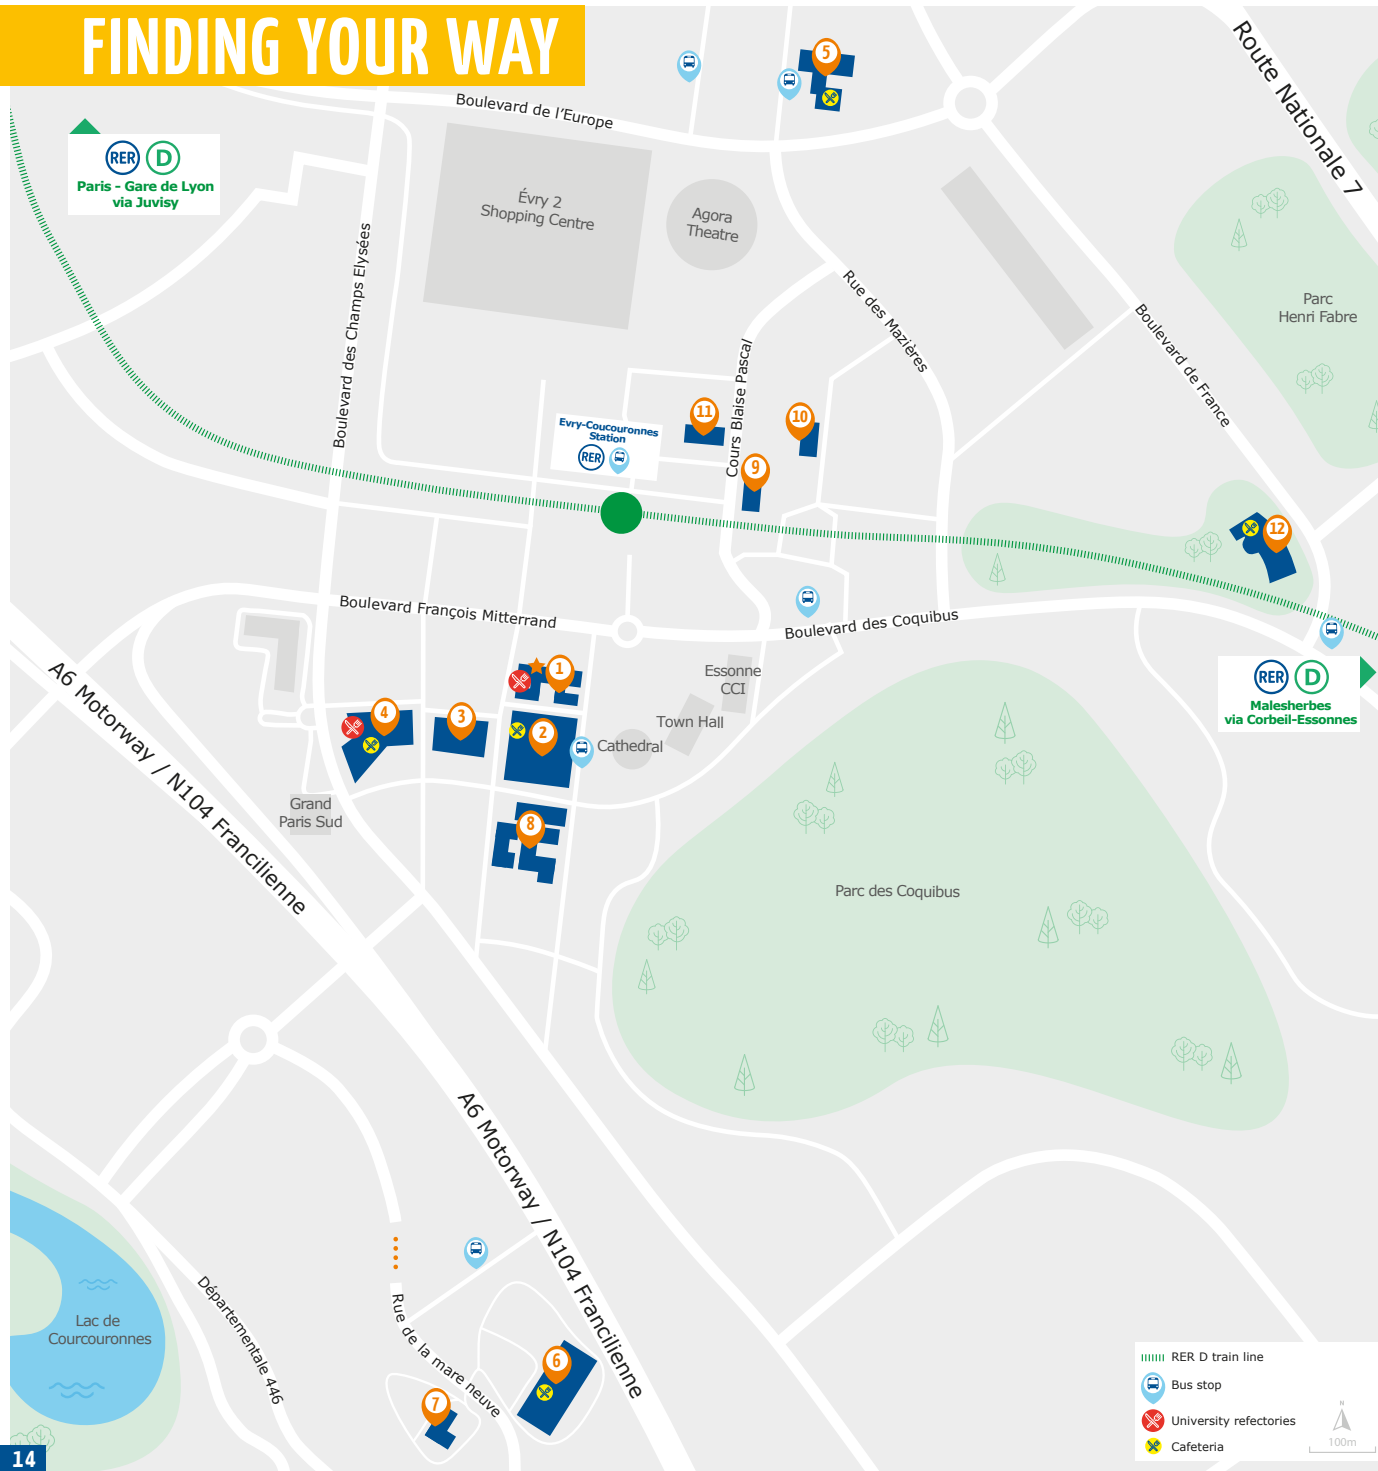

www.studyrama.com/vie-etudiante/budget-etudiant-financer-ses-etudes/financer-son-quotidien/evaluez-votre-budget-mensuel-etudiant-88951

FINDING YOUR WAY

? Évry Campus Map

- 1 Île-de-France building**
23 boulevard François Mitterrand
91025 Évry-Courcouronnes
★ Welcome Desk
- 2 Maupertuis building**
3 rue du Père Jarlan
91025 Évry-Courcouronnes
- 3 University Library**
2 rue André Lalande
91025 Évry-Courcouronnes
- 4 1^{ers} Cycles building**
1 rue Pierre Bérégovoy
91025 Évry-Courcouronnes
- 5 Facteur Cheval building**
2 rue du Facteur Cheval
91025 Évry-Courcouronnes
- 6 Pelvoux building**
36-40 rue Pelvoux
91080 Évry-Courcouronnes
- 7 Évry - Rushmore Innovation Centre**
10 rue du Ventoux
91025 Évry-Courcouronnes
- 8 IUT Roméro**
Cours Monseigneur Roméro
91025 Évry-Courcouronnes
- 9 Émulateur - CMA**
31 Cours Blaise Pascal
91025 Évry-Courcouronnes
- 10 IUT Rostand (work in progress)**
22 allée Jean Rostand
91025 Évry-Courcouronnes
- 11 Espace Prep'Avenir**
4 cours Blaise Pascal
91025 Évry-Courcouronnes
- 12 IBGBI**
23 boulevard de France
91025 Évry-Courcouronnes