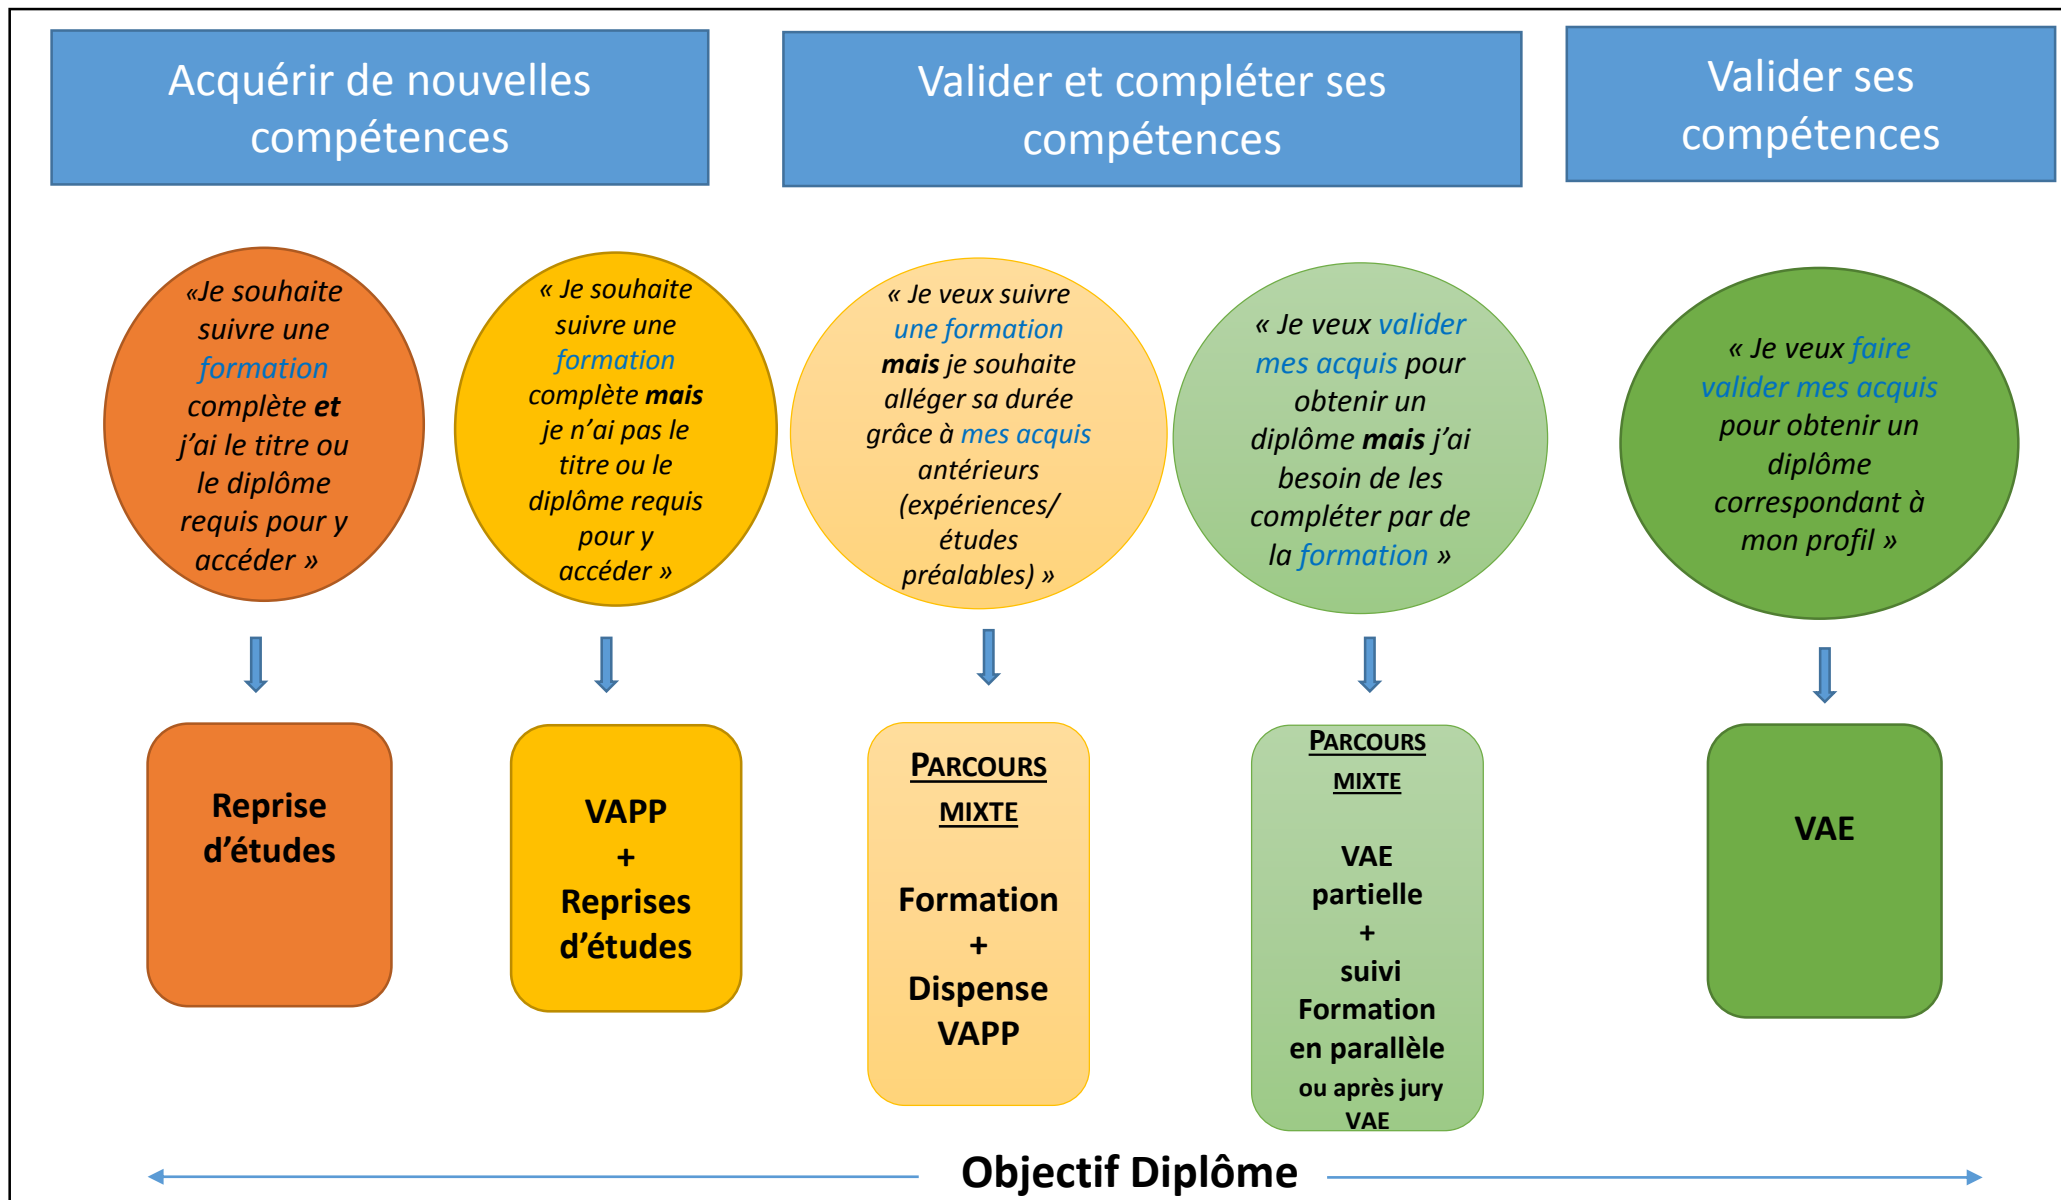

## CHOIX DU PARCOURS DIPLOMANT EN FONCTION DU PROJET ET DE VOTRE SITUATION

**VAPP** : Validation des Acquis Personnels et Professionnels- cette procédure permet la **dispense** du diplôme normalement requis pour accéder à une formation

**VAE** : Validation d'acquis d'expérience - cette procédure permet d'**obtenir** tout ou partie d'un diplôme sur la base de vos acquis antérieurs