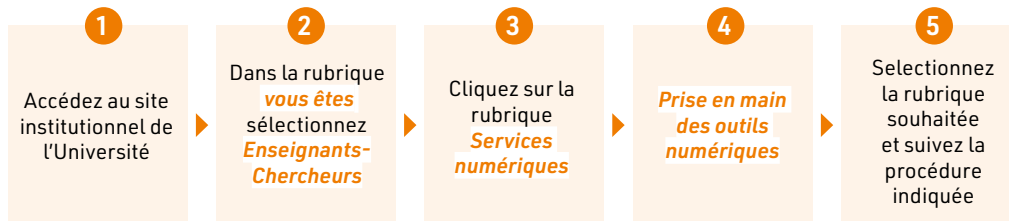

Les outils numériques

Des guides d'utilisation ainsi que des tutoriels sont proposés sur le site internet de l'Université :

- Live pédagogiques (tutoriels et retours d'expérience)
- Guides d'utilisation des plateformes et logiciels

La plateforme eCampus :

- Déposer ou consulter des cours
- Communiquer via des forums
- Collecter et remettre des copies
- Accéder à des ressources et outils supplémentaires (Collaborate, Teams...)

Sont également à disposition **OBS** et **Office 365**.

Rendez-vous sur le site internet de l'Université pour activer votre compte