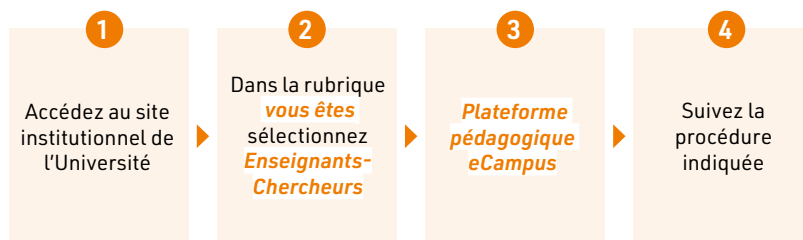

Les outils numériques

Des guides d'utilisation ainsi que des tutoriels sont proposés sur le site internet de l'Université :

- Live pédagogiques (tutoriels et retours d'expérience)
- Guides d'utilisation des plateformes et logiciels

La plateforme eCampus :

- Déposer ou consulter des cours
- Communiquer via des forums
- Collecter et remettre des copies
- Accéder à des ressources et outils supplémentaires (Collaborate, Teams...)

Sont également à disposition **OBS** et **Office 365**.

Rendez-vous sur le site internet de l'Université pour activer votre compte

Plan du campus

1. 1 **Bâtiment Île-de-France**
     23 boulevard François Mitterrand
     91025 Évry-Courcouronnes
  2. 2 **Bâtiment Maupertuis**
     3 rue du Père Jarlan
     91025 Évry-Courcouronnes
  3. 3 **Bibliothèque Universitaire**
     2 rue André Lalande
     91025 Évry-Courcouronnes
  4. 4 **Bâtiment 1ers Cycles**
     1 rue Pierre Bérégovoy
     91025 Évry-Courcouronnes
  5. 5 **Bâtiment Facteur Cheval**
     2 rue du Facteur Cheval
     91025 Évry-Courcouronnes
  6. 6 **Bâtiment Pelvoux**
     36-40 rue Pelvoux
     91080 Évry-Courcouronnes
  7. 7 **IUT Roméro**
     Cours Monseigneur Roméro
     91025 Évry-Courcouronnes
  8. 8 **IUT Rostand (en travaux)**
     22 allée Jean Rostand
     91025 Évry-Courcouronnes
  9. 9 **Émulateur - CMA**
     31 Cours Blaise Pascal
     91025 Évry-Courcouronnes
  10. 10 **Espace Prep'Avenir**
      4 cours Blaise Pascal
      91025 Évry-Courcouronnes
  11. 11 **IBGBI**
      23 boulevard de France
      91025 Évry-Courcouronnes
2. **Autres sites**
3. **IUT Brétigny - Château La Fontaine**
     Chemin de la Tuilerie
     91220 Brétigny-sur-Orge
   - **IUT Juvisy**
     6 rue Piver, parc de la mairie
     91260 Juvisy-sur-Orge