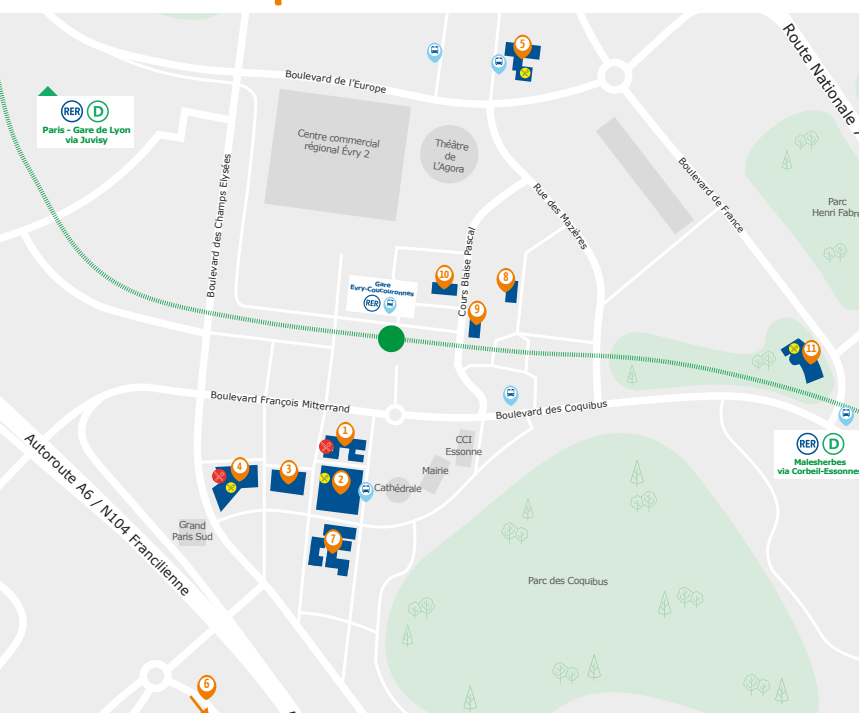

Rendez-vous sur le site internet de l'Université pour activer votre compte

Plan du campus

- 1 **Bâtiment Île-de-France**
23 boulevard François Mitterrand
91025 Évry-Courcouronnes
 - 2 **Bâtiment Maupertuis**
3 rue du Père Jarlan
91025 Évry-Courcouronnes
 - 3 **Bibliothèque Universitaire**
2 rue André Lalande
91025 Évry-Courcouronnes
 - 4 **Bâtiment 1^{ers} Cycles**
1 rue Pierre Bérégovoy
91025 Évry-Courcouronnes
 - 5 **Bâtiment Facteur Cheval**
2 rue du Facteur Cheval
91025 Évry-Courcouronnes
 - 6 **Bâtiment Pelvoux**
36-40 rue Pelvoux
91080 Évry-Courcouronnes
 - 7 **IUT Roméro**
Cours Monseigneur Roméro
91025 Évry-Courcouronnes
 - 8 **IUT Rostand (en travaux)**
22 allée Jean Rostand
91025 Évry-Courcouronnes
 - 9 **Émulateur - CMA**
31 Cours Blaise Pascal
91025 Évry-Courcouronnes
 - 10 **Espace Prep'Avenir**
4 cours Blaise Pascal
91025 Évry-Courcouronnes
 - 11 **IBGBI**
23 boulevard de France
91025 Évry-Courcouronnes
- Autres sites**
- IUT Brétigny - Château La Fontaine**
Chemin de la Tuilerie
91220 Brétigny-sur-Orge
 - IUT Juvisy**
6 rue Piver, parc de la mairie
91260 Juvisy-sur-Orge