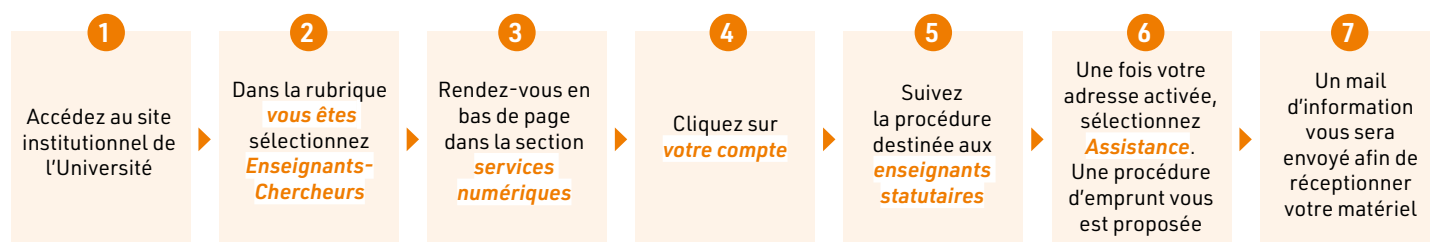

Où assurer mon cours en distanciel ?

Hybridation : quels sont les amphithéâtres équipés ?

- **Bâtiment Maupertuis** : Amphi 100, 150 et 300
- **Bâtiment Île-de-France** : Petit et Grand Amphi
- **Bâtiment 1^{ers} Cycles** : Amphi Audio, Amphi 101 à 106
- **Bâtiment Facteur Cheval** : Amphi 1, 2 et 3
- **Bâtiment IBGBI** : Petit et Grand Amphi
- **Bâtiment Pelvoux** : BX30, AX9, AX10 et AX12

Comment accéder à internet ?

Le réseau **WIFI** a été renforcé dans tous les bâtiments de l'Université. Vous pouvez vous y connecter grâce à votre adresse mail universitaire et son mot de passe.

En cas de faible couverture de réseau, vous avez la possibilité d'emprunter **un routeur 4G**.

Toute demande d'emprunt est à adresser au Service d'Accompagnement aux Usages Numériques (SAUN) ou à la Direction des Systèmes d'Information (DiSI), via la plateforme GLPI, accessible depuis l'intranet.